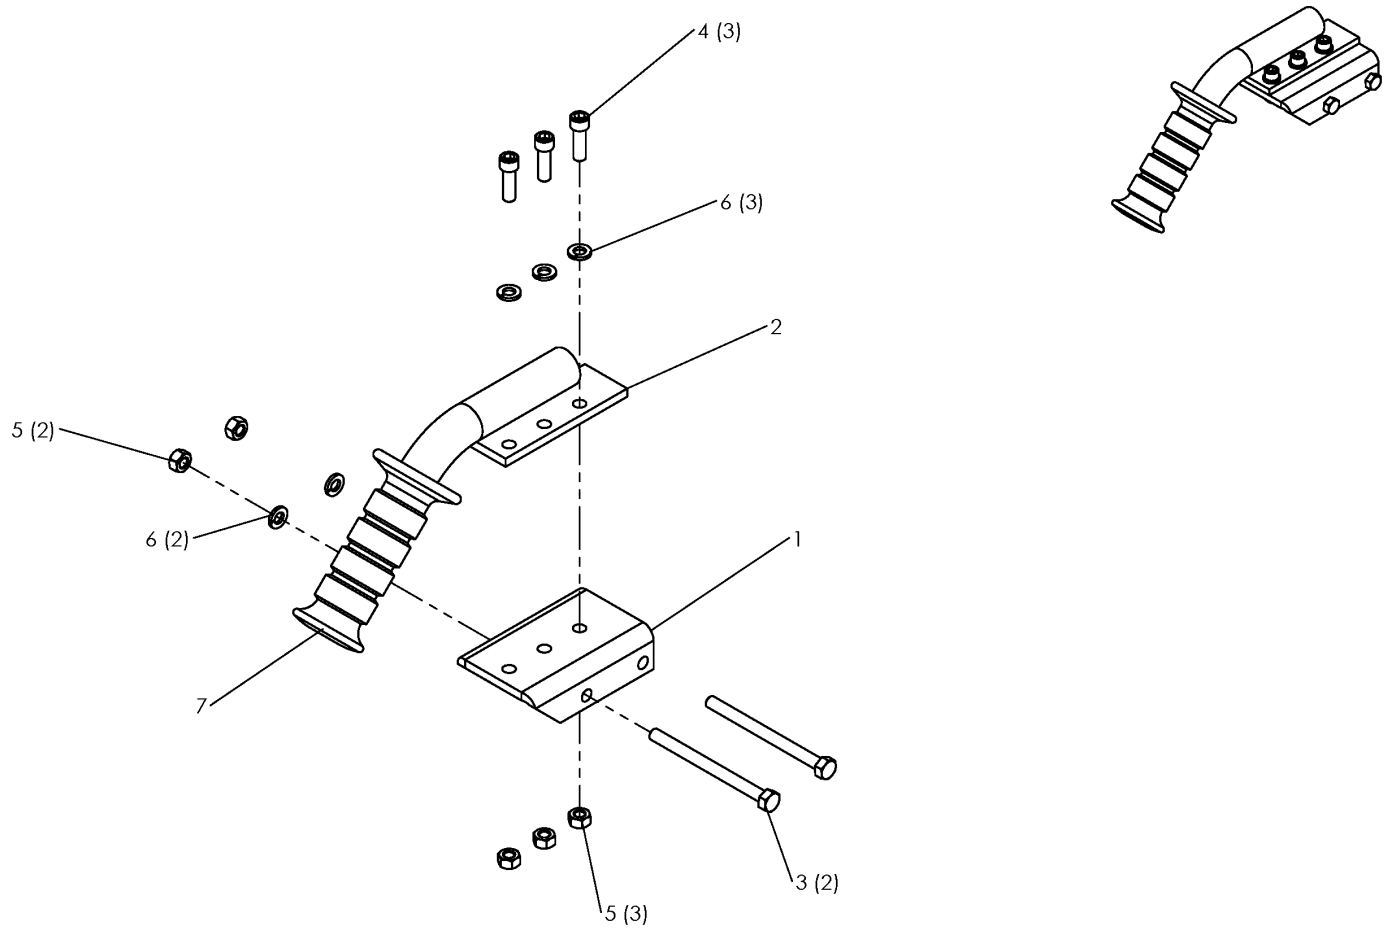

## McElroy Manufacturing Parts List

**Part Number:** T4830201 Heater Handle Assembly

### Part Number T4830201 Component List

Item	Component	Description	Quantity	Unit	Price
1	6520601	Handle Adapter Plate	1.0	EA	0.00
2	T9026001	Heater Handle Wld	1.0	EA	328.00
3	MAB00045	5/16-18NCX4LG Hhcs	2.0	EA	1.03
4	MAC00075	5/16-18NCX1LG Shcs PL	3.0	EA	1.22
5	MBA00006	5/16-18NC Fnsh Hex Nut Stl PL	5.0	EA	0.33
6	MBE00006	5/16 Reg Splt Lck Wshr Stl PL	5.0	EA	0.11
7	MJJ00009	1" Black Gloss Hand Grip	1.0	EA	3.86